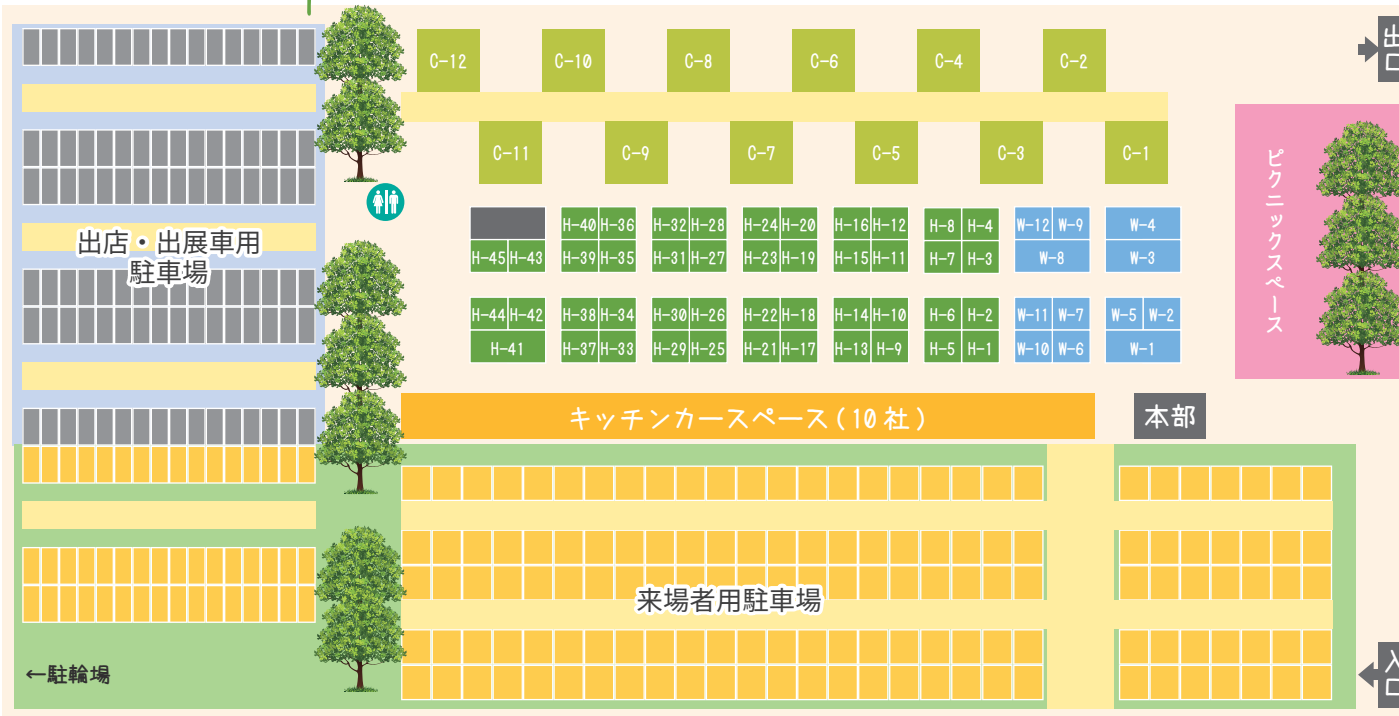

H&A In Sagamiara
Handmade & Art Fair in Spring WITH CUSTOM CAR FESTIVAL
公式ホームページ

\\うれしい! /
無料駐車場 200台!
出店者は
1ブースあたり
1台使用できます!

最新情報を随時更新! CHECKしてね!

Instagram, Facebook, Twitter QR codes

2018年ハンドメイド&アートフェア実行委員会
協力: 株式会社Zone、相模原ケーティング協会

運営協力: 株式会社Zone
※展示内容は当日変更になる場合があります。

運営協力: 相模原ケーティング協会
※写真はイメージです。
※キッチンカーの内容は当日変更になる場合があります。

Handmade & Art ... Map

会場マップ

…カスタムカー展示ブース

…ワークショップブース

…ハンドメイドブース

H-1
ダイヤモンドリリー