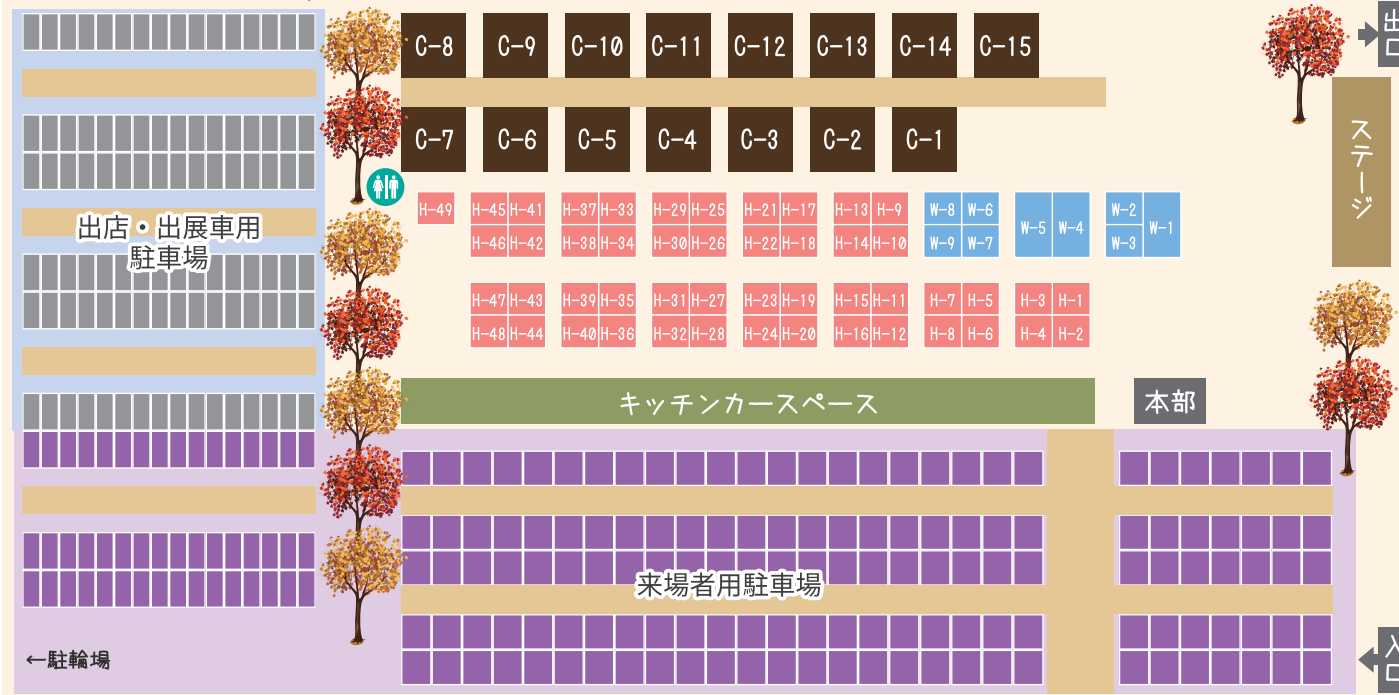

ソンリッサ
クレプ。

アイケット
ビタバーガー。

DMC
ガルメンポテト。

運営協力：相模原ケータリング協会
※写真はイメージです。
※キッチンカーの内容は当日変更になる場合があります。

Stage Schedule

ステージスケジュール

11:00~11:25 和太鼓集団 鼓志團

11:30~11:55 歌手*mika*ステージ

12:00~12:20 出店ブース紹介(ハンドメイド)

12:30~12:55 田尻お囃子

13:00~13:15 ケータリングブース紹介

13:20~13:45 和太鼓集団 鼓志團

13:50~14:10 キッズダンスKマックス

14:20~14:45 yuri紙芝居

14:50~15:15 田尻お囃子

15:20~15:35 カスタムcarブース紹介

16:45 ステージイベント終了予定

※ステージ内容は当日変更になる場合があります。

H-1 Lumiere more (ルミエール・モア)	H-2 板垣堂店	H-3 狸鈴 (ririn)	H-4 *hi's house*
H-5 atelier Anya and Didier	H-6 mika hirano	H-7 ナルト屋	H-8 MimiRose
H-9 LAZO STONES	H-10 Minaru Factory	H-11 がんちゃん工房	H-12 La neige
H-13 指定就労継続支援 B型事業所 ハッピーワーク	H-14 NaruRirura	H-15 mint&hirondelle	H-16 Nonchalant